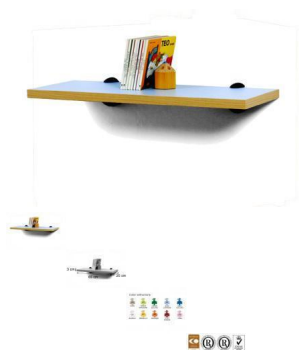

Balda Para Guarderia De Madera

Balda Para Guarderia De Madera

Balda Para Guarderia De Madera Balda Para Guarderia De Madera Balda Para Guarderia De Madera, Mobiliario Escolar, Equipamientos Para Guarderias, Muebles Para escuelas Infantiles y Colegios Balda muy robusta, melamina de haya, con tablero de 30mm espesor y cantos en PVC de 2 mm. Las esquinas están redondeadas para garantizar una mayor seguridad. La fijación a la pared se hace mediante un sistema de sujeción doble de "pelicanos. Medidas: 65X25X3 Cm HOC0608

Balda Para Guarderia De Madera

Balda Para Guarderia De Madera, Mobiliario Escolar, Equipamientos Para Guarderias, Muebles Para escuelas Infantiles y Colegios

Balda muy robusta, melamina de haya, con tablero de 30mm espesor y cantos en PVC de 2 mm.

Las esquinas están redondeadas para garantizar una mayor seguridad.

La fijación a la pared se hace mediante un sistema de sujeción doble de "pelicanos.

Medidas: 65X25X3 Cm

HOC0608

Comentarios

Martes, 02 Abril 2019

es muy segura, debería tener las esquinas redondas, pero las pusimos en alto, muy bonitas

Guardería Dumbo