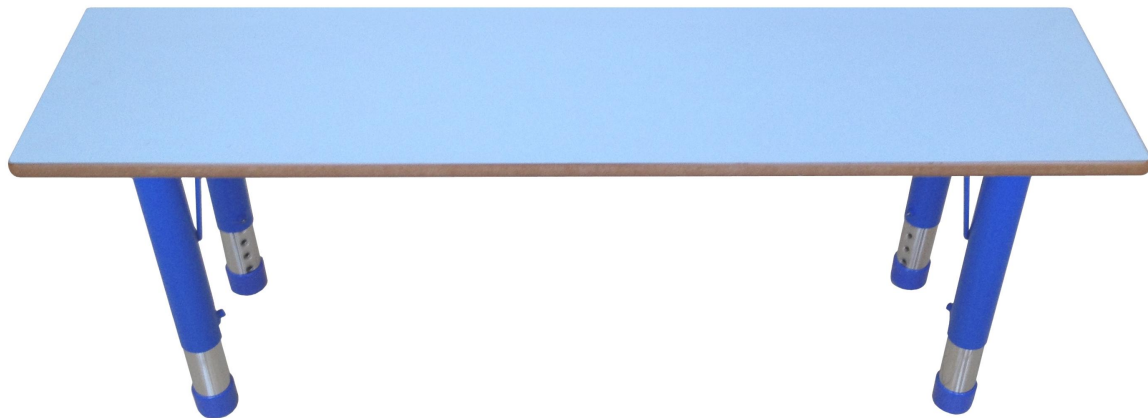

Banco Escolar Patas Regulables

Banco Escolar Patas Regulables

Banco Escolar Patas Regulables Banco Escolar Patas Regulables Banco Escolar Patas Regulables, Banco Corrido para colegios y Guarderías, Bancos Corridos Escolares, Bancos para Guarderías Corridos, Bancos para Escuelas Infantiles, fabricados a medida... TUBO EPOXI REFORZADO ROJO AMARILLO VERDE AZUL TUBO INTERIOR REGULACION NIQUELADO, REGULABLE DE 40 A 60 CM ASIENTO DM ESTRATIFICADO HPL, AMBAS CARAS VER CARTA DE COLORES PRECIO PARA 120 x 30 CM POSIBILIDAD DE FABRICAR A MEDIDA REF HOCAI02BRR SOLICITE PRESUPUESTO!!! FABRICAMOS A MEDIDA!!!

Banco Escolar Patas Regulables, Banco Corrido para colegios y Guarderías, Bancos Corridos Escolares, Bancos para Guarderías Corridos, Bancos para Escuelas Infantiles, fabricados a medida...

TUBO EPOXI REFORZADO

ROJO

AMARILLO

VERDE

AZUL

TUBO INTERIOR REGULACION NIQUELADO, REGULABLE DE 40 A 60 CM

ASIENTO DM ESTRATIFICADO HPL, AMBAS CARAS

VER CARTA DE COLORES

PRECIO PARA 120 x 30 CM