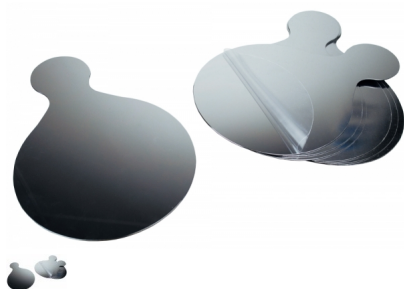

Espejo Pala para Centros Infantiles

Espejo Pala para Centros Infantiles

Espejo Pala para Centros Infantiles Espejo para para que los más peques puedan mirarse. Tienen un diseño muy divertido y original además de práctico. Es un pack que incluye 7 palas. HA1051

Calificación: Sin calificación

Precio

Precio base con impuestos 12,85 €

Precio de venta 12,85 €

Cantidad de impuestos: 2,23 €

[Haga una pregunta sobre el producto](#)

Descripción

Espejo Pala para Centros Infantiles

Espejo para para que los más peques puedan mirarse.

Tienen un diseño muy divertido y original además de práctico.

Es un pack que incluye 7 palas.

HA1051

Comentarios

Aún no hay comentarios para este producto.