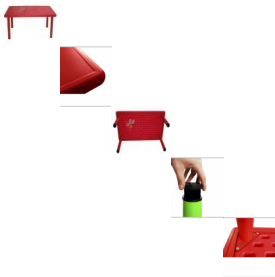

## Mesa Escolar Plastico Rectangular Roja Talla 1

Mesa Escolar Plastico Rectangular Roja Talla 3

Mesa Escolar Plastico Rectangular Roja Talla 1 Mesa Escolar Plastico Rectangular Roja Talla 1 Mesa Escolar Plastico Rectangular Roja Talla 1, Mesas para Colegios Infantil de plastico, Mesas para Guarderías ESTRUCTURA METAL MUY RESISTENTE CANTOS REDONDEADOS PATAS ANTIDESLIZANTES AJUSTABLES 3 CM COLORES: ROJO, AZUL, VERDE, AMARILLO ALTURAS: TALLA 1 - 1-2 AÑOS - 48 CM OTRAS TALLAS TALLA 2 - 2-3 AÑOS - 52 CM TALLA 3 - 3-4 AÑOS - 58 CM 122X61 CM REF. HOC5200-1

### Descripción

Mesa Escolar Plastico Rectangular Roja Talla 1

## Mesa Escolar Plastico Rectangular Roja Talla 1

Mesa Escolar Plastico Rectangular Roja Talla 1, Mesas para Colegios Infantil de plastico

, Mesas para Guarderías

ESTRUCTURA METAL

MUY RESISTENTE

CANTOS REDONDEADOS