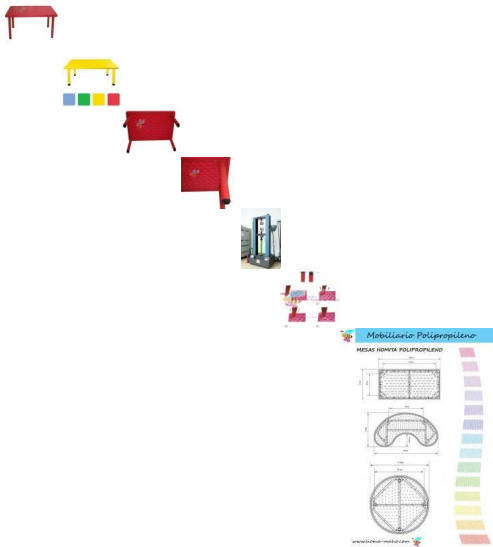

Mesa Escolar Plastico Rectangular Roja Talla 3

Mesa Escolar Plastico Rectangular Roja Talla 3

Mesa Escolar Plastico Rectangular Roja Talla 3 Mesa Escolar Plastico Rectangular Roja Talla 3 Mesa Escolar Plastico Rectangular Roja Talla 3, Mesa Guarderia Rectangular Plastico, mesas y sillas infantiles de plastico para guarderias 122X61 CM ESTRUCTURA METAL MUY RESISTENTE CANTOS REDONDEADOS PATAS ANTIDESLIZANTES AJUSTABLES 3 CM COLORES: ROJO, AZUL, VERDE, AMARILLO ALTURAS: TALLA 3 - 3-4 AÑOS - 58 CM OTRAS TALLAS TALLA 1 - 1-2 AÑOS - 48 CM TALLA 2 - 2-3 AÑOS - 52 CM REF. HOC5200-3

Calificación: Sin calificación

Precio

Precio base con impuestos 76,84 €

Precio de venta 76,84 €

Cantidad de impuestos: 13,34 €

[Haga una pregunta sobre el producto](#)

Descripción

Mesa Escolar Plastico Rectangular Roja Talla 3

Mesa Escolar Plastico Rectangular Roja Talla 3

Mesa Escolar Plastico Rectangular Roja Talla 3, Mesa Guarderia Rectangular Plastico,

mesas y sillas infantiles de plastico para guarderias

122X61 CM

ESTRUCTURA METAL

MUY RESISTENTE

CANTOS REDONDEADOS

PATAS ANTIDESLIZANTES

AJUSTABLES 3 CM

COLORES:

ROJO, AZUL, VERDE, AMARILLO

ALTURAS:

TALLA 3 - 3-4 AÑOS - 58 CM