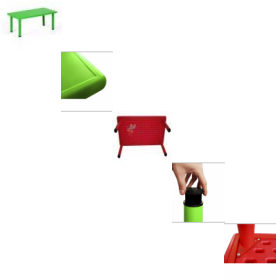

Mesa Escolar Plastico Rectangular Verde Talla 1

Mesa Escolar Plastico Rectangular Verde Talla 3

Mesa Escolar Plastico Rectangular Roja Talla 1 Mesa Escolar Plastico Rectangular Roja Talla 1 Mesa Escolar Plastico Rectangular Roja Talla 1, Mesas para Colegios Infantil de plastico, Mesas para Guarderias ESTRUCTURA METAL MUY RESISTENTE CANTOS REDONDEADOS PATAS ANTIDESLIZANTES AJUSTABLES 3 CM COLORES: ROJO, AZUL, VERDE, AMARILLO ALTURAS: TALLA 1 - 1-2 AÑOS - 48 CM OTRAS TALLAS TALLA 2 - 2-3 AÑOS - 52 CM TALLA 3 - 3-4 AÑOS - 58 CM 122X61 CM REF. HOC5200-1

Calificación: Sin calificación

Precio

Precio base con impuestos 76,84 €

Precio de venta 76,84 €

Cantidad de impuestos: 13,34 €

[Haga una pregunta sobre el producto](#)

Descripción

Mesa Escolar Plastico Rectangular Verde Talla 1

Mesa Escolar Plastico Rectangular Verde Talla 1

Mesa Escolar Plastico Rectangular Verde Talla 1, Mesas para Colegios Infantil de plastico

, Mesas Infantiles para Guarderías

ESTRUCTURA METAL

MUY RESISTENTE

CANTOS REDONDEADOS

PATAS ANTIDESLIZANTES

AJUSTABLES 3 CM

COLORES:

ROJO, AZUL, VERDE, AMARILLO

ALTURAS:

TALLA 1 - 1-2 AÑOS - 48 CM

OTRAS TALLAS