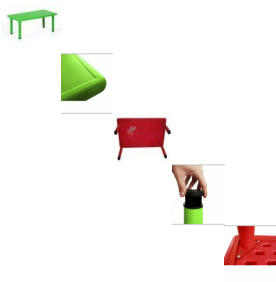

Mesa Escolar Plastico Rectangular Verde Talla 2

Mesa Escolar Plastico Rectangular Verde Talla 3

Mesa Escolar Plastico Rectangular Verde Talla 2 Mesa Escolar Plastico Rectangular Verde Talla 2 Mesa Escolar Plastico Rectangular Verde Talla 2, Mesa para Colegio Infantil de plastico, Mesas Infantiles para Guarderia ESTRUCTURA METAL MUY RESISTENTE CANTOS REDONDEADOS PATAS ANTIDESLIZANTES AJUSTABLES 3 CM COLORES: ROJO, AZUL, VERDE, AMARILLO ALTURAS: TALLA 1 - 1-2 AÑOS - 48 CM OTRAS TALLAS TALLA 2 - 2-3 AÑOS - 52 CM TALLA 3 - 3-4 AÑOS - 58 CM 122X61 CM REF. HOC5200-2

Calificación: Sin calificación

Precio

Precio base con impuestos 76,84 €

Precio de venta 76,84 €

Cantidad de impuestos: 13,34 €

[Haga una pregunta sobre el producto](#)

Descripción

Mesa Escolar Plastico Rectangular Verde Talla 2

Mesa Escolar Plastico Rectangular Verde Talla 2

Mesa Escolar Plastico Rectangular Verde Talla 2,

Mesa para Colegio Infantil de plastico, Mesas Infantiles para Guarderia

ESTRUCTURA METAL

MUY RESISTENTE

CANTOS REDONDEADOS