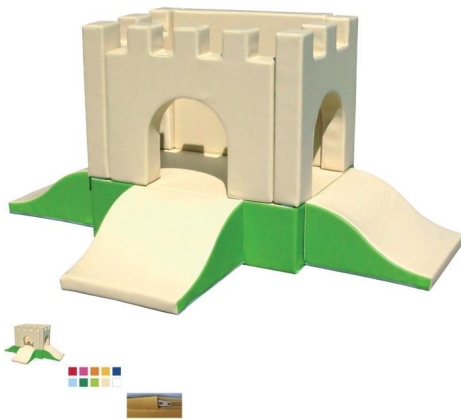

Modulos Psicomotricidad Guarderia Castillo

Modulos Psicomotricidad Guarderia Castillo

Modulos Psicomotricidad Guarderia Castillo Modulos Psicomotricidad Guarderia Castillo Modulos Psicomotricidad Guarderia Castillo, Conjuntos Espuma Psicomotricidad Infantil, Modulos para Guarderías y Colegios, Conjunto de Modulos para Psicomotricidad PUERTAS DE ENTRADA AL CASTILLO 35 CM ALTURA ONDAS DE ACCESO 60X50X25 CM ESPUMA DE ALTA DENSIDAD CON RECUBRIMIENTO VINILICO DESENFUNDABLE FACIL LIMPIEZA FABRICADO EN ESPUMA DE 23KG/M3 COSIDO CON HILO DE POLIESTER ALTA RESISTENCIA CREMALLERAS OCULTAS/INVIOLABLES TRATAMIENTO IGNÍFUGO M2 TELAS ECOLÓGICAS CONSULTAR CARTA DE COLORES CASTILLO DE 90X60 CM CON SUS RESPECTIVOS ACCESOS RE : HOC512906

PUERTAS DE ENTRADA AL CASTILLO 35 CM ALTURA

ONDAS DE ACCESO 60X50X25 CM

ESPUMA DE ALTA DENSIDAD

CON RECUBRIMIENTO VINILICO

DESENFUNDABLE

FACIL LIMPIEZA

FABRICADO EN ESPUMA DE 23KG/M3

COSIDO CON HILO DE POLIESTER ALTA RESISTENCIA