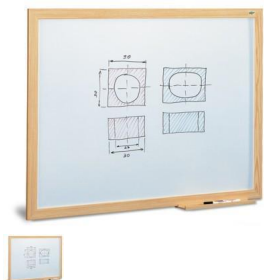

Pizarra Escolar Blanca Marco de Madera 100 x 200

Pizarra Escolar Blanca Marco de Madera 100 x 200

Pizarra Escolar Blanca Marco de Madera 100 x 200 Pizarra Escolar Blanca Marco de Madera 100 x 200 Pizarra Escolar Blanca Marco de Madera 100 x 200, Equipamiento para Guardería Infantil, Pizarras Escolares Verdes Blancas para Guarderías SUPERFICIE ESTRATIFICADA PERMITE LA ESCRITURA CON ROTULADORES ESPECIALES PARA PIZARRA BLANCA SUMINISTRADAS CON ELEMENTOS DE FIJACIÓN CAJETÍN DE 40 CM OPCIONALMENTE SE PUEDEN SUMINISTRAR CAJETINES DE CUALQUIER MEDIDA PARA TODAS LAS PIZARRAS 100 x 200 CM REF. FO400-7

Pizarra Escolar Blanca Marco de Madera 100 x 200

Pizarra Escolar Blanca Marco de Madera 100 x 200, Equipamiento para Guardería Infantil, Pizarras Escolares Verdes Blancas para Guarderías

SUPERFICIE ESTRATIFICADA

PERMITE LA ESCRITURA CON ROTULADORES ESPECIALES PARA PIZARRA BLANCA

SUMINISTRADAS CON ELEMENTOS DE FIJACIÓN

CAJETÍN DE 40 CM

OPCIONALMENTE SE PUEDEN SUMINISTRAR CAJETINES DE CUALQUIER MEDIDA PARA TODAS LAS PIZARRAS