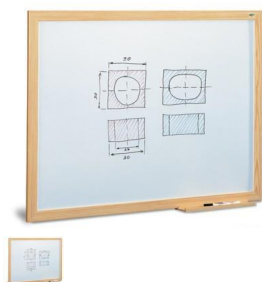

Pizarra Escolar Blanca Marco de Madera 40 x 50

Pizarra Escolar Blanca Marco de Madera 40 x 50

Pizarra Escolar Blanca Marco de Madera 40 x 50 Pizarra Escolar Blanca Marco de Madera 40 x 50 Pizarra Escolar Blanca Marco de Madera 40 x 50, Equipamiento para Guardería Infantil, Pizarras Escolares Verdes Blancas para Guarderías SUPERFICIE ESTRATIFICADA PERMITE LA ESCRITURA CON ROTULADORES ESPECIALES PARA PIZARRA BLANCA SUMINISTRADAS CON ELEMENTOS DE FIJACIÓN CAJETÍN DE 40 CM OPCIONALMENTE SE PUEDEN SUMINISTRAR CAJETINES DE CUALQUIER MEDIDA PARA TODAS LAS PIZARRAS 40 X 50 CM REF. FO400-1

Pizarra Escolar Blanca Marco de Madera 40 x 50

Pizarra Escolar Blanca Marco de Madera 40 x 50, Equipamiento para Guardería Infantil, Pizarras Escolares Verdes Blancas para Guarderías

SUPERFICIE ESTRATIFICADA

PERMITE LA ESCRITURA CON ROTULADORES ESPECIALES PARA PIZARRA BLANCA

SUMINISTRADAS CON ELEMENTOS DE FIJACIÓN

CAJETÍN DE 40 CM

OPCIONALMENTE SE PUEDEN SUMINISTRAR CAJETINES DE CUALQUIER MEDIDA PARA TODAS LAS PIZARRAS