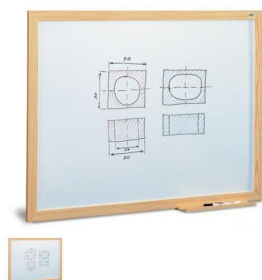

Pizarra Escolar Blanca Marco de Madera 50 x 60

Pizarra Escolar Blanca Marco de Madera 50 x 60

Pizarra Escolar Blanca Marco de Madera 50 x 60 Pizarra Escolar Blanca Marco de Madera 50 x 60 Pizarra Escolar Blanca Marco de Madera 50 x 60, Equipamiento para Guardería Infantil, Pizarras Escolares Verdes Blancas para Guarderías SUPERFICIE ESTRATIFICADA PERMITE LA ESCRITURA CON ROTULADORES ESPECIALES PARA PIZARRA BLANCA SUMINISTRADAS CON ELEMENTOS DE FIJACIÓN CAJETÍN DE 40 CM OPCIONALMENTE SE PUEDEN SUMINISTRAR CAJETINES DE CUALQUIER MEDIDA PARA TODAS LAS PIZARRAS REF. FO400-2

Pizarra Escolar Blanca Marco de Madera 50 x 60

Pizarra Escolar Blanca Marco de Madera 50 x 60, Equipamiento para Guardería Infantil, Pizarras Escolares Verdes Blancas para Guarderías

SUPERFICIE ESTRATIFICADA

PERMITE LA ESCRITURA CON ROTULADORES ESPECIALES PARA PIZARRA BLANCA

SUMINISTRADAS CON ELEMENTOS DE FIJACIÓN

CAJETÍN DE 40 CM

OPCIONALMENTE SE PUEDEN SUMINISTRAR CAJETINES DE CUALQUIER MEDIDA PARA TODAS LAS PIZARRAS