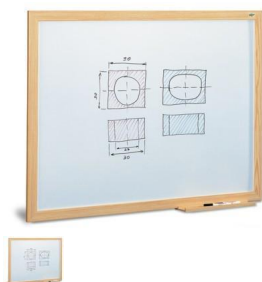

Pizarra Escolar Blanca Marco de Madera 60 x 70

Pizarra Escolar Blanca Marco de Madera 60 x 70

Pizarra Escolar Blanca Marco de Madera 60 x 70 Pizarra Escolar Blanca Marco de Madera 60 x 70 Pizarra Escolar Blanca Marco de Madera 60 x 70, Equipamiento para Guardería Infantil, Pizarras Escolares Verdes Blancas para Guarderías SUPERFICIE ESTRATIFICADA PERMITE LA ESCRITURA CON ROTULADORES ESPECIALES PARA PIZARRA BLANCA SUMINISTRADAS CON ELEMENTOS DE FIJACIÓN CAJETÍN DE 40 CM OPCIONALMENTE SE PUEDEN SUMINISTRAR CAJETINES DE CUALQUIER MEDIDA PARA TODAS LAS PIZARRAS 60 X 70 CM REF. FO400-3

Pizarra Escolar Blanca Marco de Madera 60 x 70

Pizarra Escolar Blanca Marco de Madera 60 x 70, Equipamiento para Guardería Infantil, Pizarras Escolares Verdes Blancas para Guarderías

SUPERFICIE ESTRATIFICADA

PERMITE LA ESCRITURA CON ROTULADORES ESPECIALES PARA PIZARRA BLANCA

SUMINISTRADAS CON ELEMENTOS DE FIJACIÓN

CAJETÍN DE 40 CM

OPCIONALMENTE SE PUEDEN SUMINISTRAR CAJETINES DE CUALQUIER MEDIDA PARA TODAS LAS PIZARRAS