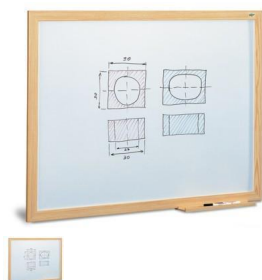

Pizarra Escolar Blanca Marco de Madera 70 x 95

Pizarra Escolar Blanca Marco de Madera 70 x 95

Pizarra Escolar Blanca Marco de Madera 70 x 95 Pizarra Escolar Blanca Marco de Madera 70 x 95 Pizarra Escolar Blanca Marco de Madera 70 x 95, Equipamiento para Guardería Infantil, Pizarras Escolares Verdes Blancas para Guarderías SUPERFICIE ESTRATIFICADA PERMITE LA ESCRITURA CON ROTULADORES ESPECIALES PARA PIZARRA BLANCA SUMINISTRADAS CON ELEMENTOS DE FIJACIÓN CAJETÍN DE 40 CM OPCIONALMENTE SE PUEDEN SUMINISTRAR CAJETINES DE CUALQUIER MEDIDA PARA TODAS LAS PIZARRAS 75 X 95 CM REF. FO400-4

Pizarra Escolar Blanca Marco de Madera 70 x 95

Pizarra Escolar Blanca Marco de Madera 70 x 95, Equipamiento para Guardería Infantil, Pizarras Escolares Verdes Blancas para Guarderías

SUPERFICIE ESTRATIFICADA

PERMITE LA ESCRITURA CON ROTULADORES ESPECIALES PARA PIZARRA BLANCA

SUMINISTRADAS CON ELEMENTOS DE FIJACIÓN

CAJETÍN DE 40 CM

OPCIONALMENTE SE PUEDEN SUMINISTRAR CAJETINES DE CUALQUIER MEDIDA PARA TODAS LAS PIZARRAS

75 X 95 CM

REF. FO400-4

Comentarios

Aún no hay comentarios para este producto.