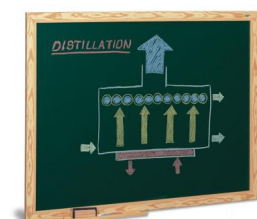

## Pizarra Escolar Verde Marco de Madera 100 x 150

Pizarra Escolar Verde Marco de Madera 100 x 150

Pizarra Escolar Verde Marco de Madera 100 x 150 Pizarra Escolar Verde Marco de Madera 100 x 150 Pizarra Escolar Verde Marco de Madera 100 x 150, Equipamiento para Guardería Infantil, Pizarras Escolares Verdes Blancas para Guarderías SUMINISTRADAS CON EL ELEMENTO DE FIJACIÓN CAJETÍN DE 40 CM OPCIONALMENTE SE PUEDE SUMINISTRAR CAJETINES DE CUALQUIER MEDIDA PARA TODAS LAS PIZARRAS REF. FO14-6IND