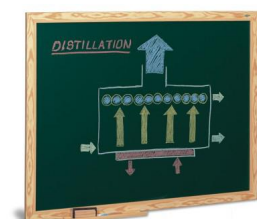

Pizarra Escolar Verde Marco de Madera 100 x 200

Pizarra Escolar Verde Marco de Madera 100 x 200

Pizarra Escolar Verde Marco de Madera 100 x 200 Pizarra Escolar Verde Marco de Madera 100 x 200 Pizarra Escolar Verde Marco de Madera 100 x 200, Equipamiento para Guardería Infantil, Pizarras Escolares Verdes Blancas para Guarderías SUMINISTRADAS CON EL ELEMENTOS DE FIJACIÓN CAJETÍN DE 40 CM OPCIONALMENTE SE PUEDE SUMINISTRAR CAJETINES DE CUALQUIER MEDIDA PARA TODAS LAS PIZARRAS REF. FO14-7IND