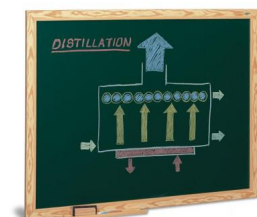

Pizarra Escolar Verde Marco de Madera 30 x 40

Pizarra Escolar Verde Marco de Madera 30 x 40

Pizarra Escolar Verde Marco de Madera 30 x 40 Pizarra Escolar Verde Marco de Madera 30 x 40 Pizarra Escolar Verde Marco de Madera 30 x 40, Equipamiento Guardería Infantil, Pizarras Escolares Verdes Blancas para Guarderías SUMINISTRADAS CON EL ELEMENTOS DE FIJACIÓN CAJETÍN DE 40 CM OPCIONALMENTE SE PUEDE SUMINISTRAR CAJETINES DE CUALQUIER MEDIDA PARA TODAS LAS PIZARRAS 30 x 40 CM REF. FO14-1