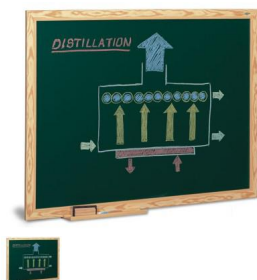

Pizarra Escolar Verde Marco de Madera 60 x 90

Pizarra Escolar Verde Marco de Madera 60 x 90

Pizarra Escolar Verde Marco de Madera 60 x 90 Pizarra Escolar Verde Marco de Madera 60 x 90 Pizarra Escolar Verde Marco de Madera 60 x 90, Equipamiento para Guardería Infantil, Pizarras para Guarderías, Pizarras para Escuelas Infantiles SUMINISTRADAS CON EL EMENTOS DE FIJACIÓN CAJETÍN DE 40 CM OPCIONALMENTE SE PUEDE SUMINISTRAR CAJETINES DE CUALQUIER MEDIDA PARA TODAS LAS PIZARRAS REF. FO14-4IND

Calificación: Sin calificación

Precio

Precio base con impuestos 46,96 €

Precio de venta 46,96 €

Cantidad de impuestos: 8,15 €

[Haga una pregunta sobre el producto](#)

Descripción

Pizarra Escolar Verde Marco de Madera 60 x 90

Pizarra Escolar Verde Marco de Madera 60 x 90

Pizarra Escolar Verde Marco de Madera 60 x 90, Equipamiento para Guardería Infantil,
Pizarras para Guarderías, Pizarras para Escuelas Infantiles

SUMINISTRADAS CON EL EMENTOS DE FIJACIÓN